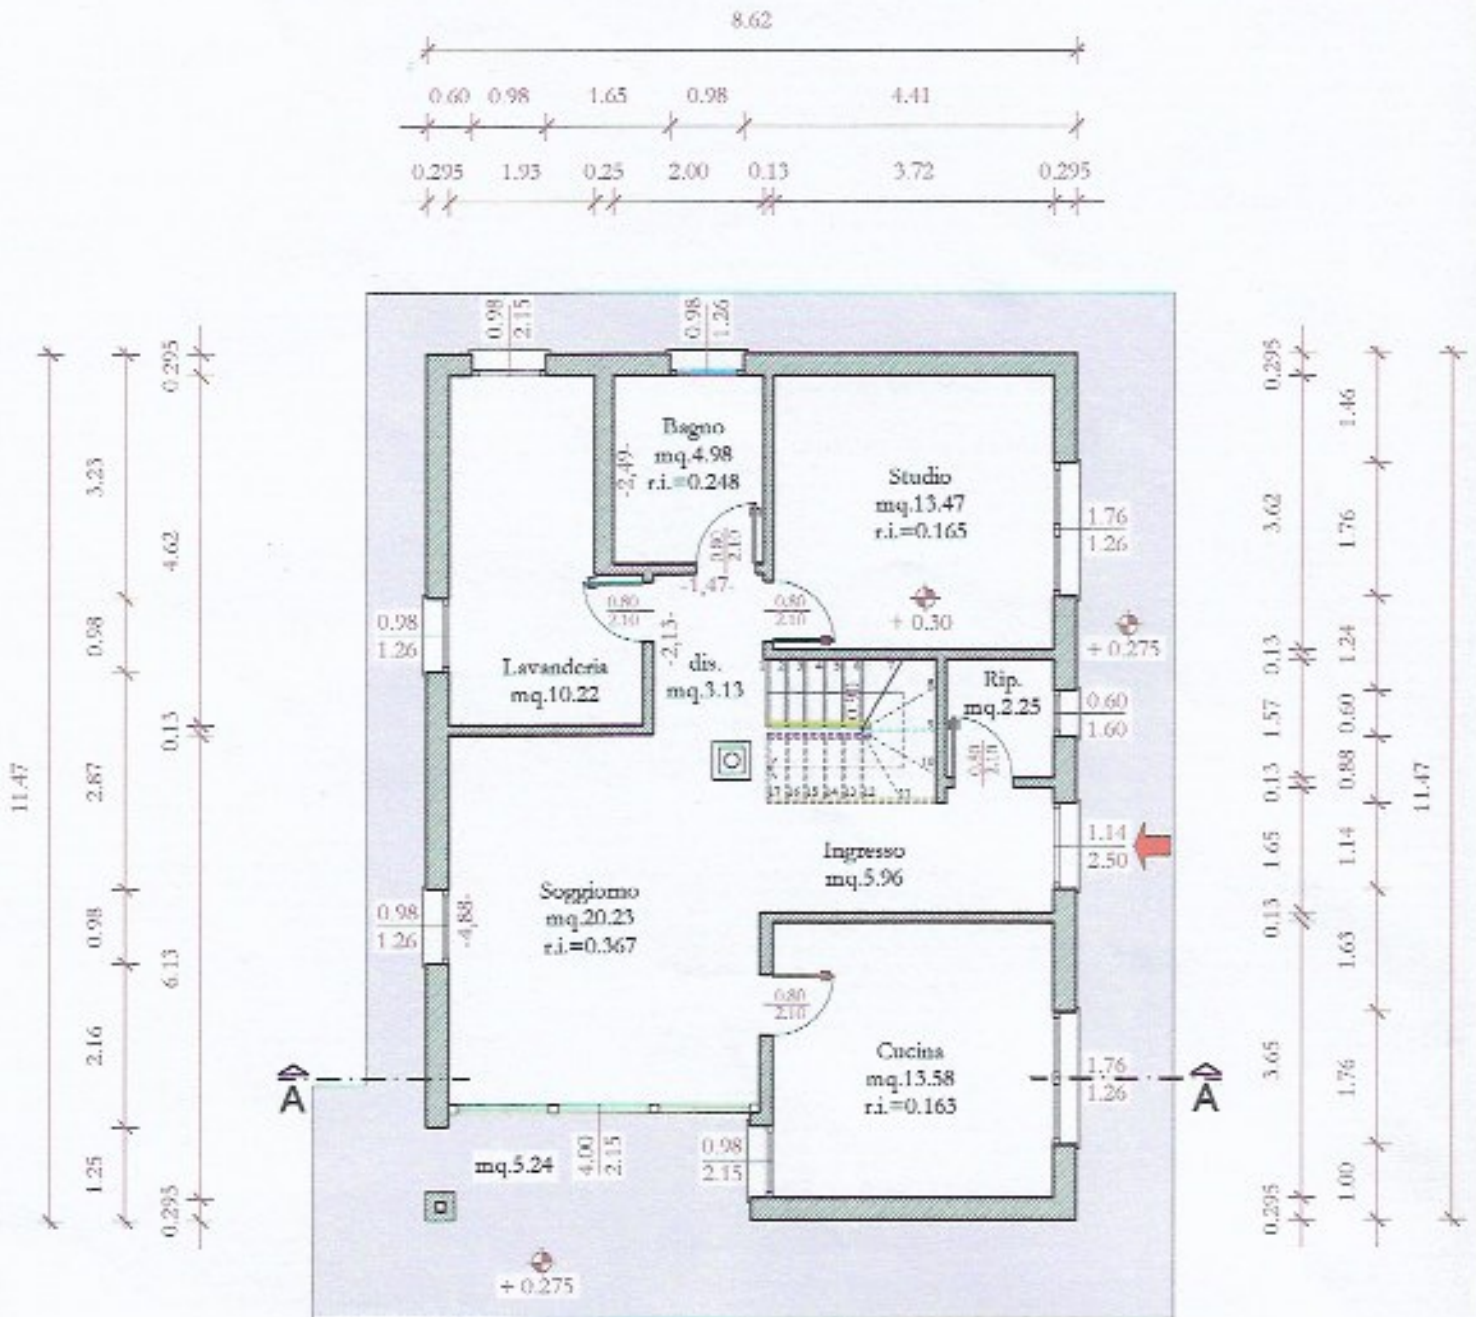

PROGETTO CASA DI CIVILE ABITAZIONE  
 PROPRIETA' BALDINI LORENA  
 VIA FIUMAZZO, 565/1 - VOLTANA DI LUGO

piano terra

piano primo

prospetto est

prospetto nord

prospetto ovest

prospetto sud