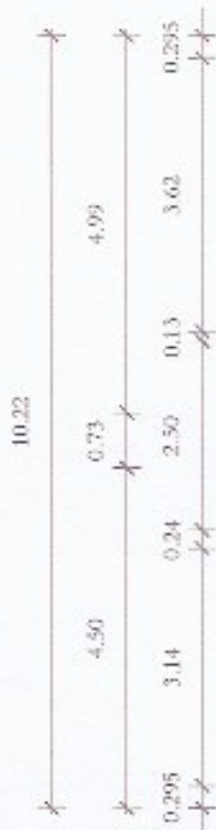

PROGETTO CASA DI CIVILE ABITAZIONE  
 PROPRIETA' BALDINI LORENA  
 VIA FIUMAZZO, 565/1 - VOLTANA DI LUGO

piano terra

piano primo

prospetto est

prospetto nord

prospetto ovest

prospetto sud