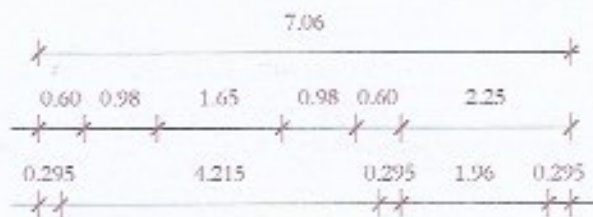

PROGETTO CASA DI CIVILE ABITAZIONE  
 PROPRIETA' BALDINI LORENA  
 VIA FIUMAZZO, 565/1 - VOLTANA DI LUGO

piano terra

piano primo

prospetto est

prospetto nord

prospetto ovest

prospetto sud