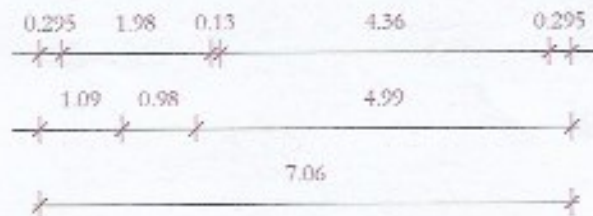

PROGETTO CASA DI CIVILE ABITAZIONE  
 PROPRIETA' BALDINI LORENA  
 VIA FIUMAZZO, 565/1 - VOLTANA DI LUGO

piano terra

piano primo

prospetto est

prospetto nord

prospetto ovest

prospetto sud